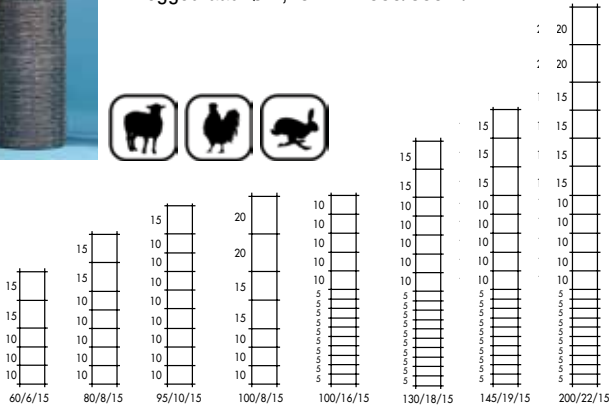

### Ursus Heavy en Ursus Heavy AS:

Varkens  
Koeien  
Paarden...

## Ursus

### Ursus Coating: Zincalu

Draaddiameter en treksterkte draad:

- Horizontale draden: Ø 1,90 mm - 700/900 N/mm<sup>2</sup>
- Verticale draden: Ø 1,90 mm - 400/550 N/mm<sup>2</sup>
- Neggedraad: Ø 2,45 mm - 650/850 N/mm<sup>2</sup>