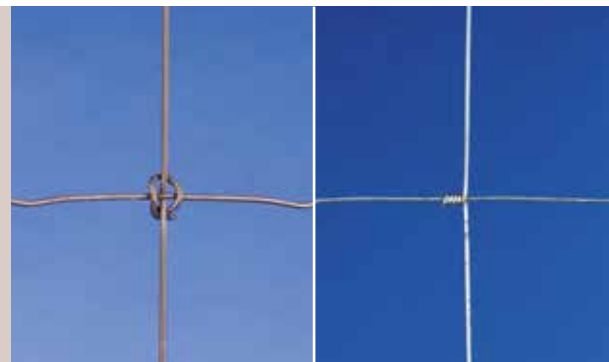

Ursus Heavy en Ursus Heavy AS:

Varkens
Koeien
Paarden...